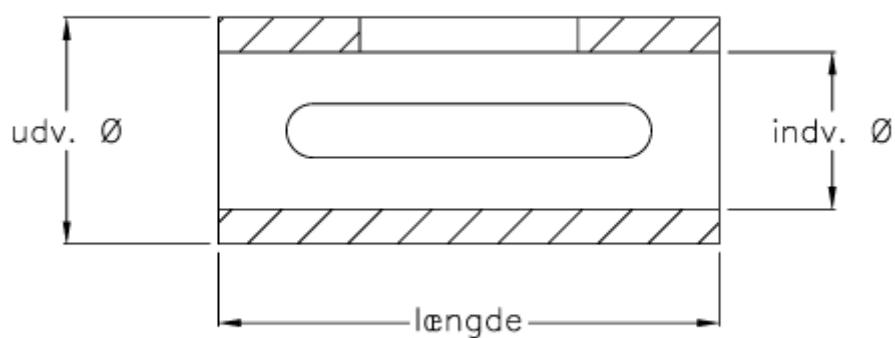

Varenummer: 39282838

Beskrivelse: Bøsning 28/38 incl. pasfedre

Mål

Betegnelse = 28/38

Indvendig diameter = 28

Længde = 70

Udvendig diameter = 38